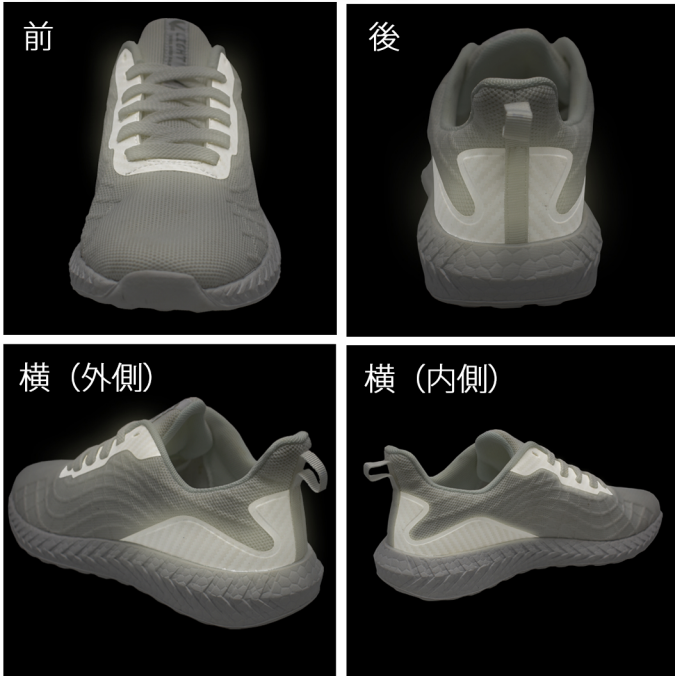

# LIGHT RUN

ライトラン

outdoor schoolshoes

Light!  
Fit!  
Light!

New Item

ホワイト

ブラック

## 光る! << LIGHT >>

光を反射する素材を全方向に装着!  
前・後・横(外側・内側)からの光に対応!  
早朝・夜間の登下校も光を反射して安心です!

## 軽い! << LIGHT >>

当社最軽量モデルの  
アウトドアシューズ

計量サイズ25cm : 210g

◎底は2層構造で、耐久性と軽量性を両立!

クッション性に優れたEVA

耐摩耗性に優れたEVA

## 足に沿う! << FIT >>

縫い目がなく  
足の動きを邪魔せず  
足あたりがいい

細身の足型で  
足にフィット!

カラー : ホワイト、ブラック  
サイズ : 22.0~28.0cm(0.5cm単位)  
素材 : アッパー=メッシュ(プレス成型)+TPU(反射材プリント)  
カップインソール=コンプレッションEVA  
ソール=コンプレッションEVA  
(ミッドソール・ソフト、アウトソール・ハード)