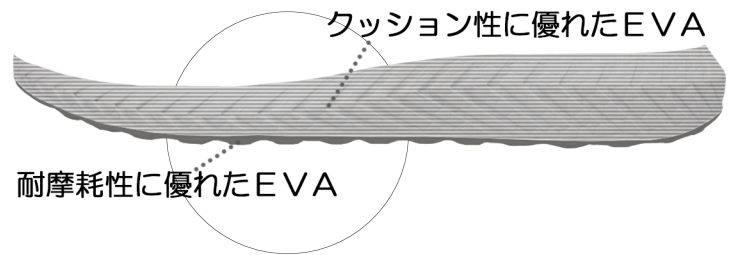

## 光る! << LIGHT >>

光を反射する素材を全方向に装着!  
前・後・横(外側・内側)からの光に対応!  
早朝・夜間の登下校も光を反射して安心です!

## 軽い! << LIGHT >>

当社最軽量モデルの  
アウトドアシューズ

計量サイズ25cm : 210g

◎底は2層構造で、耐久性と軽量性を両立!

クッション性に優れたEVA

耐摩耗性に優れたEVA

## 足に沿う! << FIT >>

縫い目がなく  
足の動きを邪魔せず  
足あたりがいい

細身の足型で  
足にフィット!

カラー : ホワイト、ブラック  
サイズ : 22.0~28.0cm(0.5cm単位)  
素材 : アッパー=メッシュ(プレス成型)+TPU(反射材プリント)  
カップインソール=コンプレッションEVA  
ソール=コンプレッションEVA  
(ミッドソール・ソフト、アウトソール・ハード)